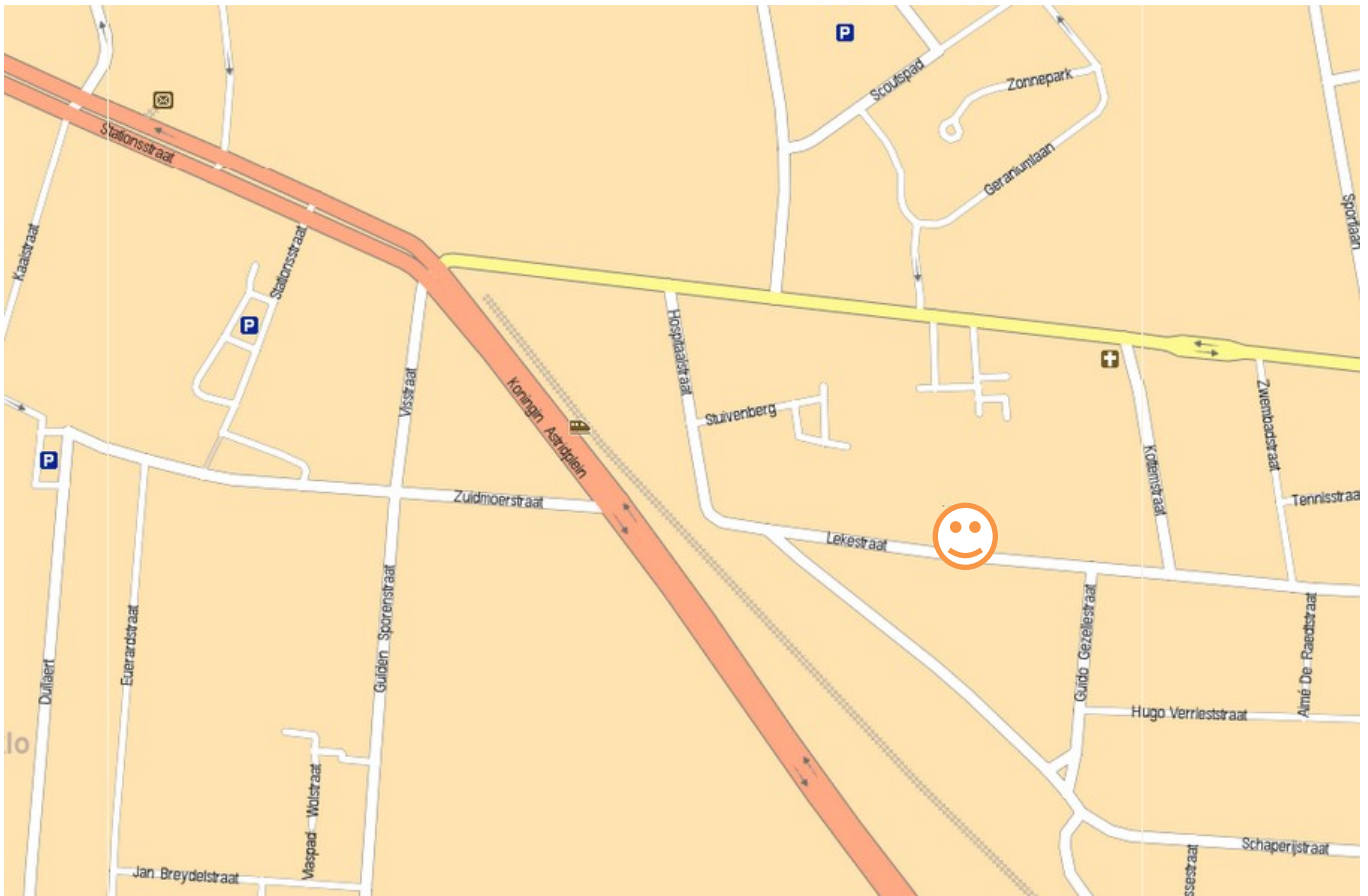

aansluitend prijsuitreiking

Organisatie:

Er worden wafels verkocht tegen de democratische prijs van 1,00.

Dranken vindt men aan de bar.

Routebeschrijving:

Auto:

Komende van Gent: volg de N9 tot voorbij het station van Eeklo. Sla aan de lichten net voorbij het station rechtsaf.